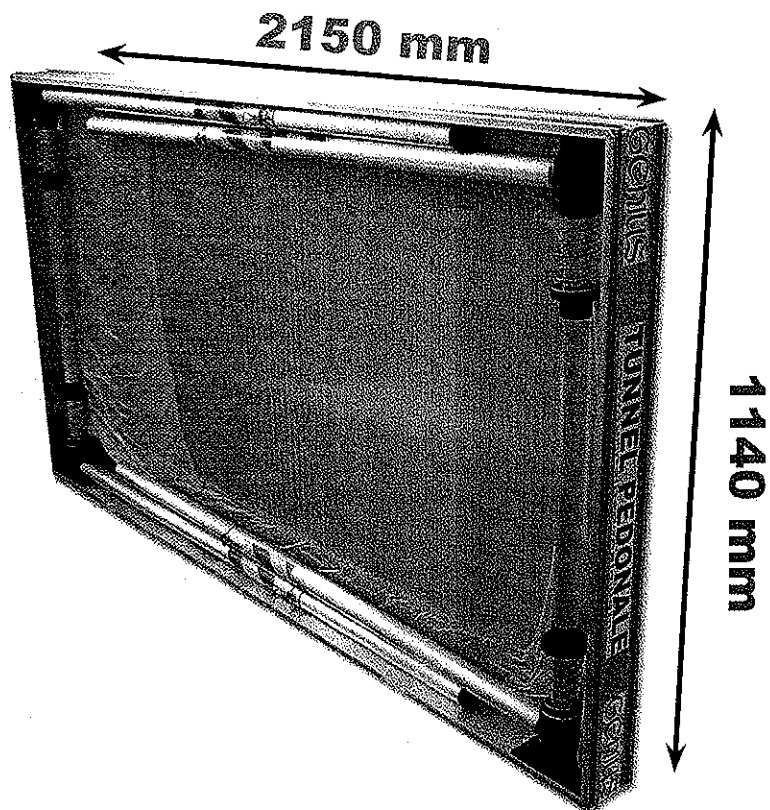

SEMPLICE DA MONTARE, ROBUSTO, LEGGERO, MODULARE

MODULO CHIUSO

MODULO APERTO