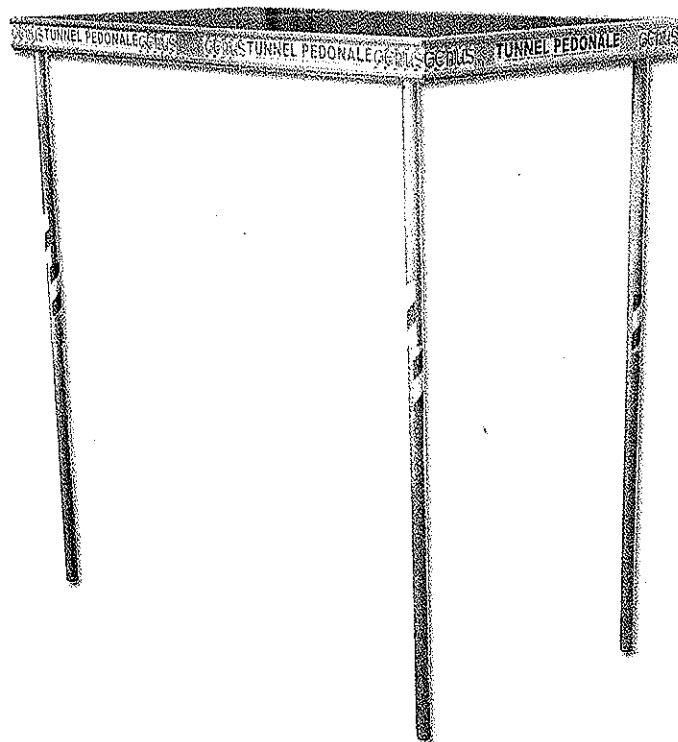

SEMPLICE DA MONTARE, ROBUSTO, LEGGERO, MODULARE

MODULO CHIUSO

MODULO APERTO