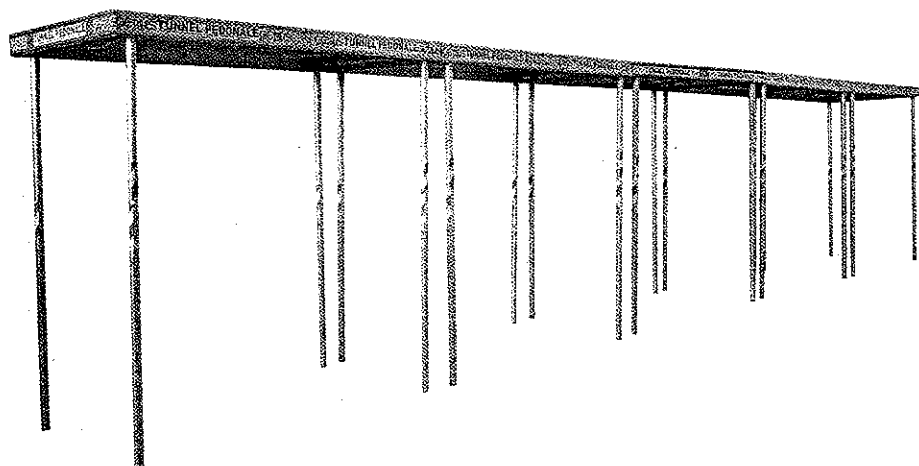

**SI MONTA IN MENO DI 2 MINUTI
E BASTA UNA SOLA PERSONA**

RASTRELLIERA PORTA TUNNEL

Leggero, basta una sola persona per montarlo
Compatto, dimensioni contenute e facilmente trasportabile
Resistente, assorbe e protegge da impatti anche da alte quote
Regolabile, i sostegni si abbassano e si alzano indipendentemente
Flessibile, si adatta ovunque e si possono formare infinite combinazioni

**SI ADATTA SU QUALSIASI SUPERFICIE
E IN PRESENZA DI SEMAFORI E PALI**

Il Tunnel Genius non conosce ostacoli.

Tutti e quattro i sostegni telescopici in alluminio montano al loro interno un dispositivo brevettato che gli permette di allungarsi e bloccarsi in maniera precisa e veloce. In presenza di gradini, marciapiedi, semafori, pali stradali il Tunnel si monta con estrema facilità e maneggevolezza.

**SISTEMA BREVETTATO
E COLLAUDATO DI
USCITA E BLOCCO DEI
SOSTEGNI TELESCOPICI**

**IN PRESENZA DI OSTACOLI
COME GRADINI, PALI,
MARCIAPIEDI IL TUNNEL
SI ADATTA PERFETTAMENTE**

SEMPLICE DA MONTARE, ROBUSTO, LEGGERO, MODULARE

MODULO CHIUSO

MODULO APERTO

**SISTEMA DI ANCORAGGIO E
INCASTRO RAPIDO E PRECISO
SU TUTTI I LATI DEI MODULI**

TRASLAZIONE MODULI

**INFINITE LUNGHEZZE,
LARGHEZZE E
COMBINAZIONI**

4 COLORI !