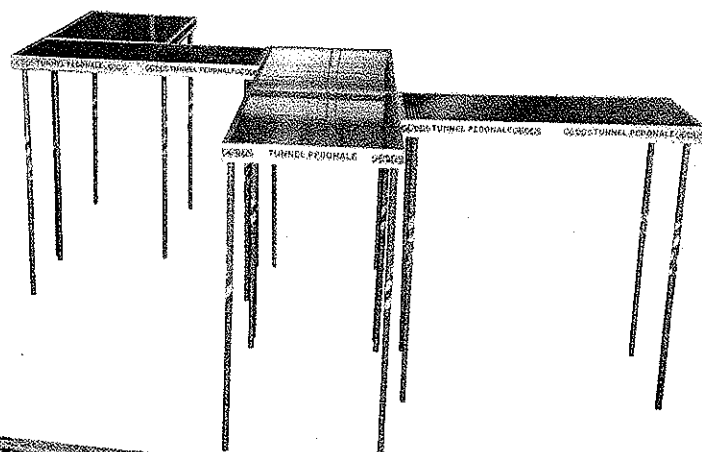

**SI MONTA IN MENO DI 2 MINUTI
E BASTA UNA SOLA PERSONA**

RASTRELLIERA PORTA TUNNEL

Leggero, basta una sola persona per montarlo
Compatto, dimensioni contenute e facilmente trasportabile
Resistente, assorbe e protegge da impatti anche da alte quote
Regolabile, i sostegni si abbassano e si alzano indipendentemente
Flessibile, si adatta ovunque e si possono formare infinite combinazioni

MODULO CHIUSO

MODULO APERTO

**SISTEMA DI ANCORAGGIO E
INCASTRO RAPIDO E PRECISO
SU TUTTI I LATI DEI MODULI**

TRASLAZIONE MODULI

**INFINITE LUNGHEZZE,
LARGHEZZE E
COMBINAZIONI**

4 COLORI !