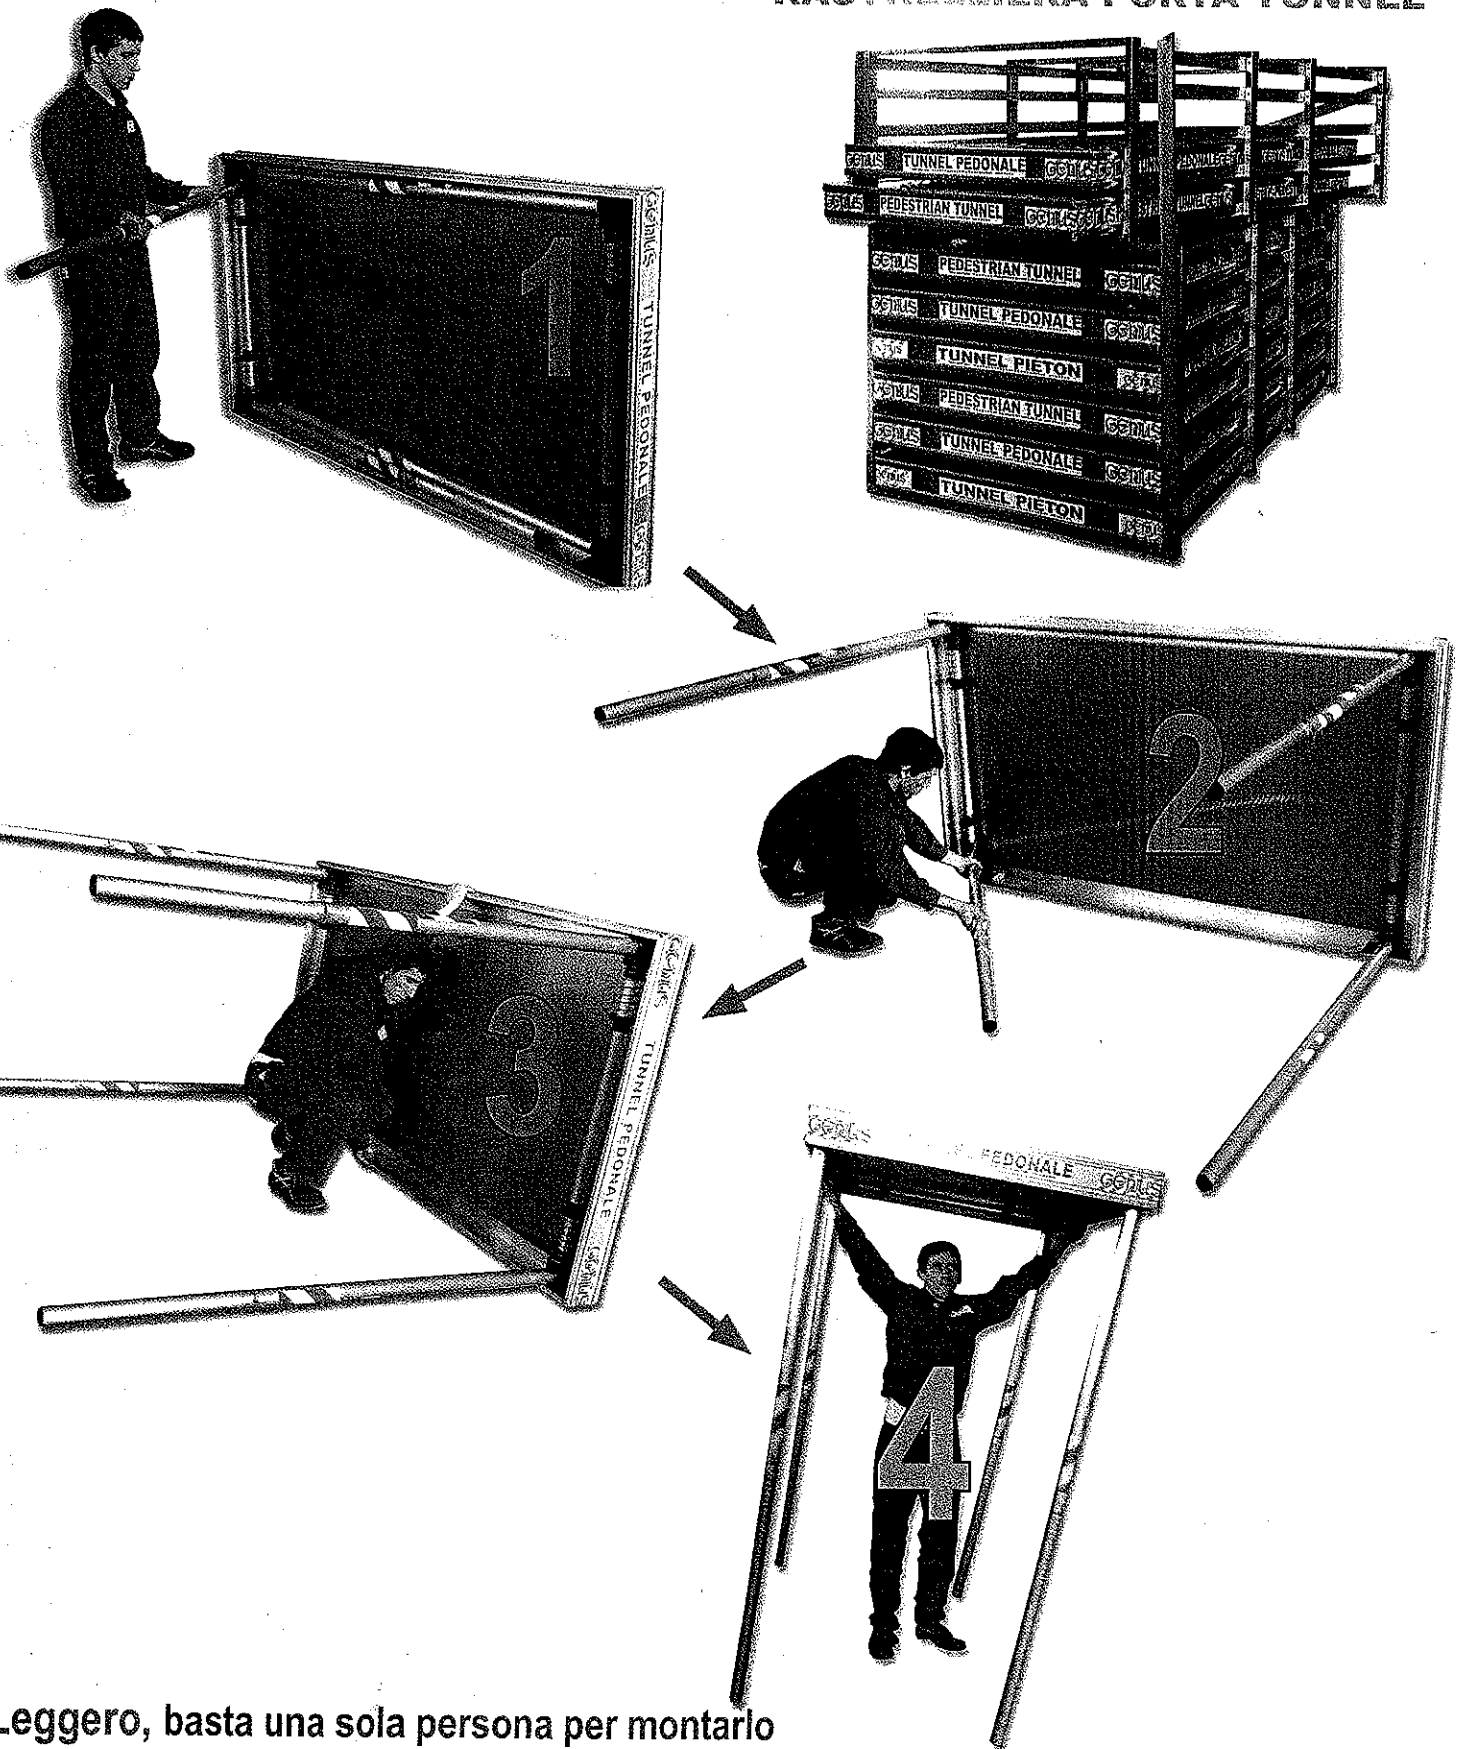

**SI MONTA IN MENO DI 2 MINUTI
E BASTA UNA SOLA PERSONA**

RASTRELLIERA PORTA TUNNEL

Leggero, basta una sola persona per montarlo
Compatto, dimensioni contenute e facilmente trasportabile
Resistente, assorbe e protegge da impatti anche da alte quote
Regolabile, i sostegni si abbassano e si alzano indipendentemente
Flessibile, si adatta ovunque e si possono formare infinite combinazioni

**SI ADATTA SU QUALSIASI SUPERFICIE
E IN PRESENZA DI SEMAFORI E PALI**

Il Tunnel Genius non conosce ostacoli.

Tutti e quattro i sostegni telescopici in alluminio montano al loro interno un dispositivo brevettato che gli permette di allungarsi e bloccarsi in maniera precisa e veloce. In presenza di gradini, marciapiedi, semafori, pali stradali il Tunnel si monta con estrema facilità e maneggevolezza.

**SISTEMA BREVETTATO
E COLLAUDATO DI
USCITA E BLOCCO DEI
SOSTEGNI TELESCOPICI**

**IN PRESENZA DI OSTACOLI
COME GRADINI, PALI,
MARCIAPIEDI IL TUNNEL
SI ADATTA PERFETTAMENTE**

SEMPLICE DA MONTARE, ROBUSTO, LEGGERO, MODULARE

MODULO CHIUSO

MODULO APERTO

**SISTEMA DI ANCORAGGIO E
INCASTRO RAPIDO E PRECISO
SU TUTTI I LATI DEI MODULI**

TRASLAZIONE MODULI

**INFINITE LUNGHEZZE,
LARGHEZZE E
COMBINAZIONI**

4 COLORI !